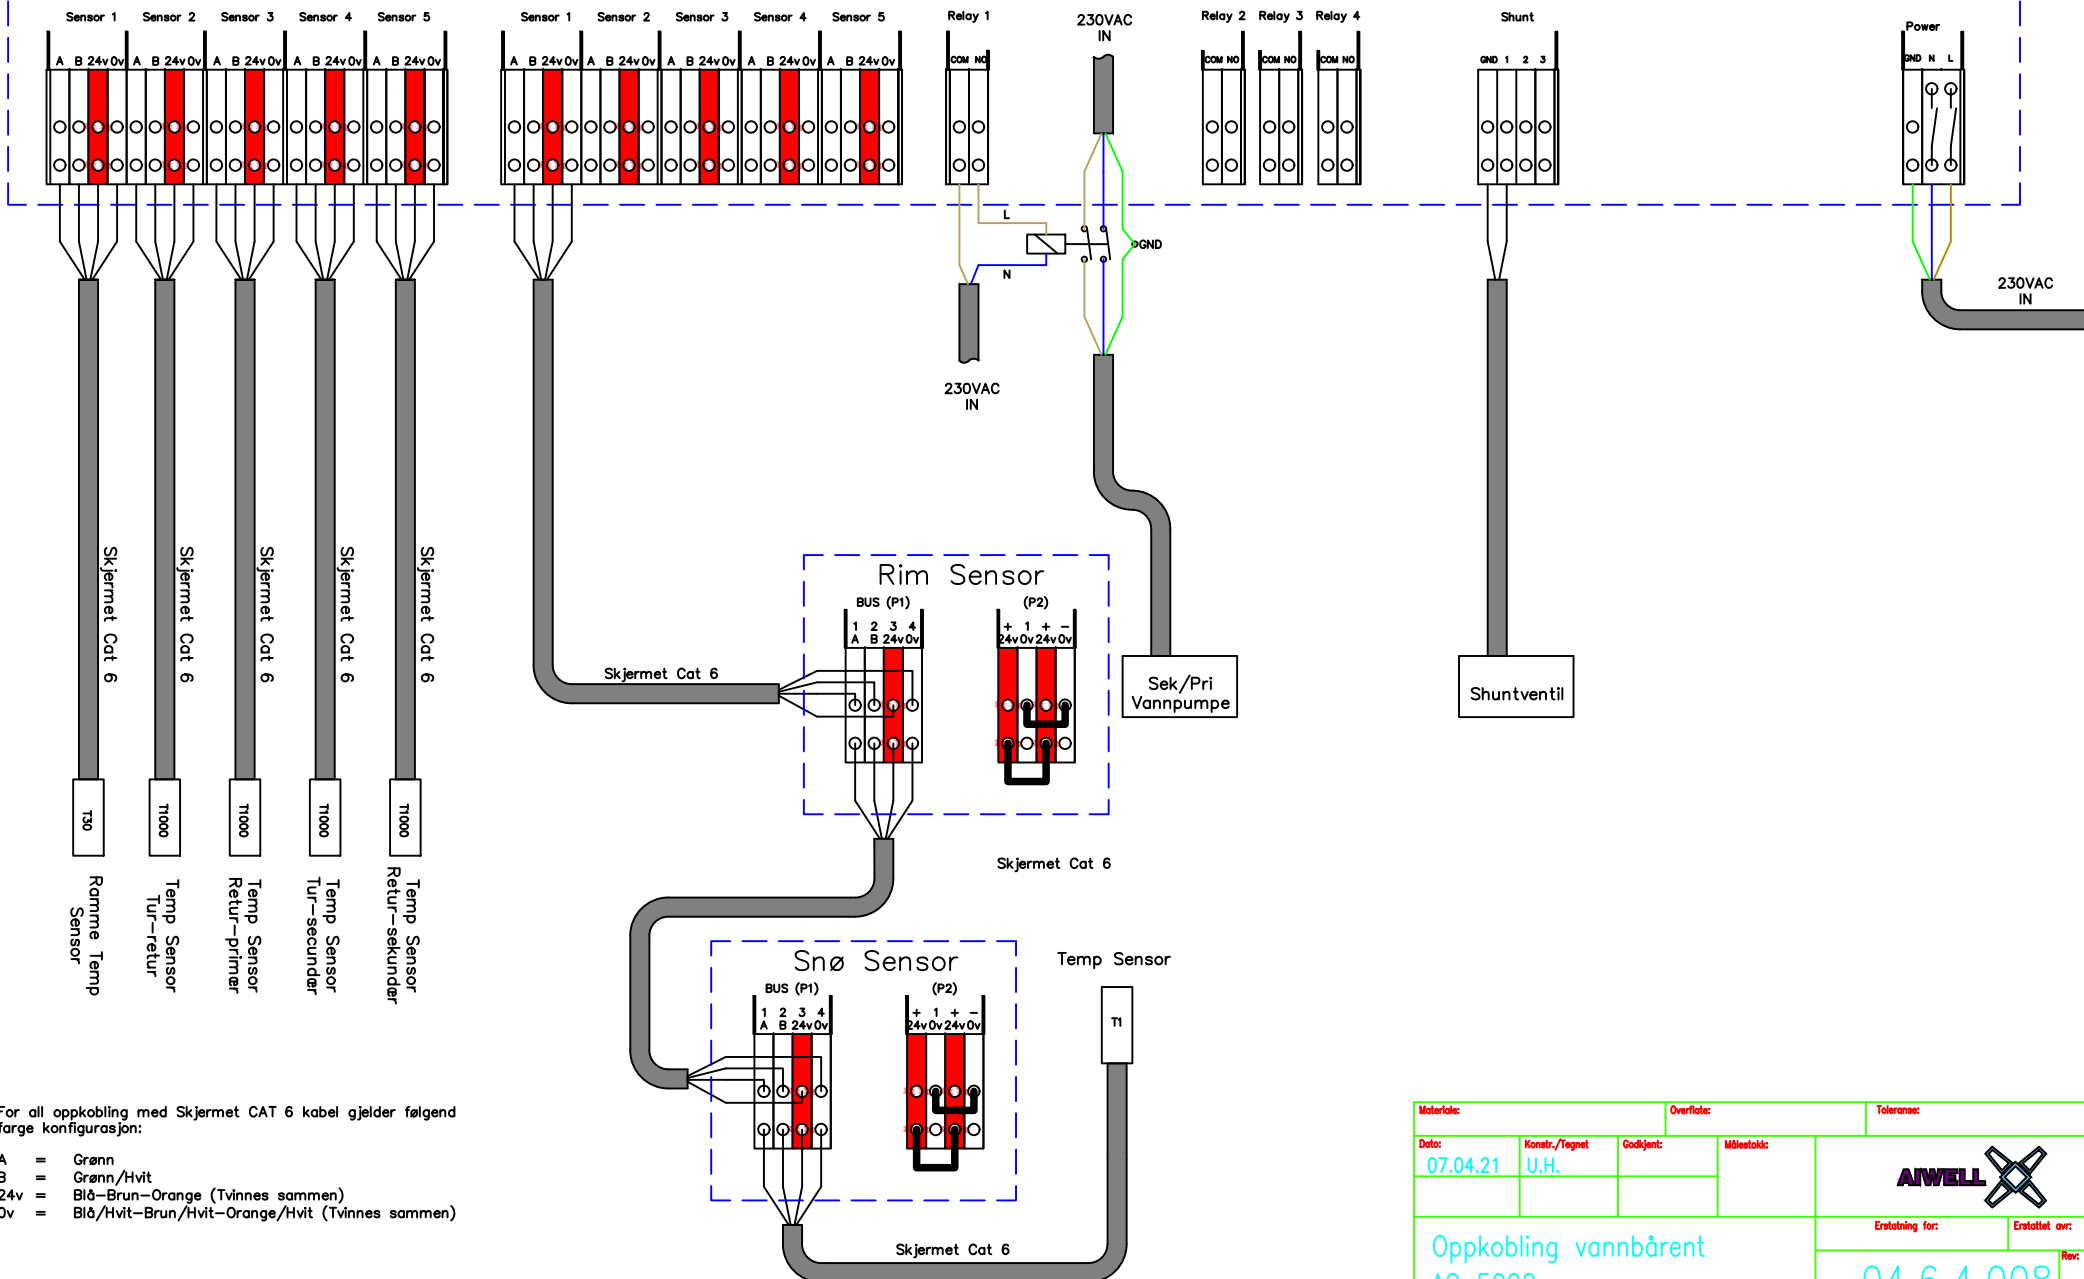

Rekkeklemme oppkobling

For all oppkobling med Skjernet CAT 6 kabel gjelder følgende farge konfigurasjon:

- A = Grønn
- B = Grønn/Hvit
- 24v = Blå-Brun-Orange (Tvinnes sammen)
- Ov = Blå/Hvit-Brun/Hvit-Orange/Hvit (Tvinnes sammen)

Materiale:		Overflate:		Toleranse:	
Dato:	Konstr./Tegnet	Godkjent:	Målestokk:		
07.04.21	U.H.				
Oppkobling vannbårent AC 5000				Ersatt av:	
Heravlinning:				Ersatt av:	
Beregning:				04.6.4.008	
Tilhører:				Rev: A	